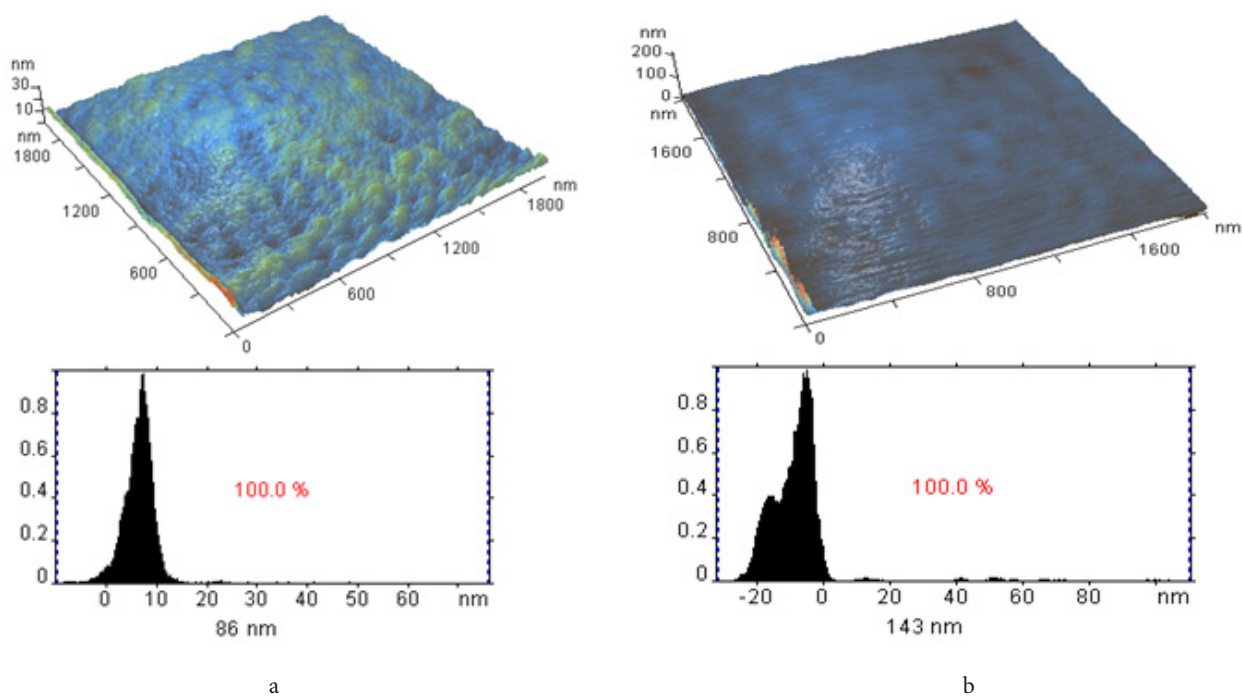

## Supplementary Material

**Рис. S1.** (Color online) АСМ изображения поверхности и вычисленные средние значения величины распределения высот для образцов SSO-0.5 (a) и SSO-4 (b).

**Fig. S1.** (Color online) AFM images of the surface and calculated average values of the height distribution for samples SSO-0.5 (a) and SSO-4 (b).