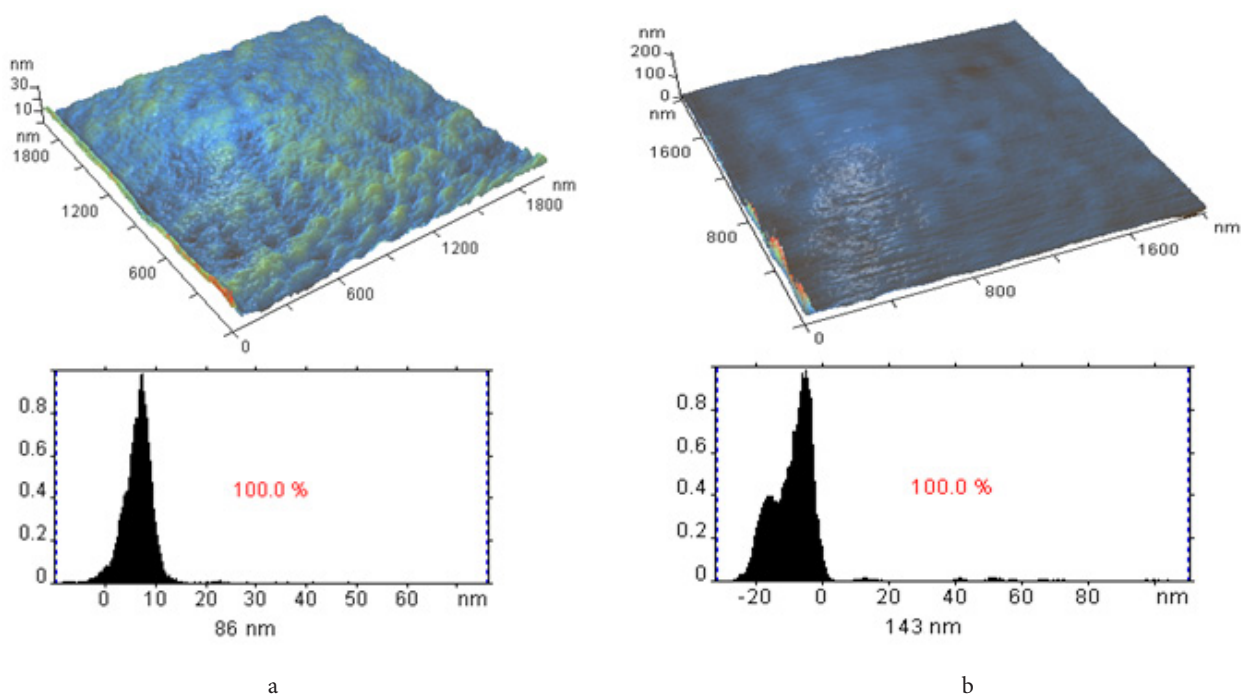

## Supplementary Material

**Рис. S1.** (Color online) АСМ изображения поверхности и вычисленные средние значения величины распределения высот для образцов SSO-0.5 (а) и SSO-4 (б).

**Fig. S1.** (Color online) AFM images of the surface and calculated average values of the height distribution for samples SSO-0.5 (a) and SSO-4 (b).